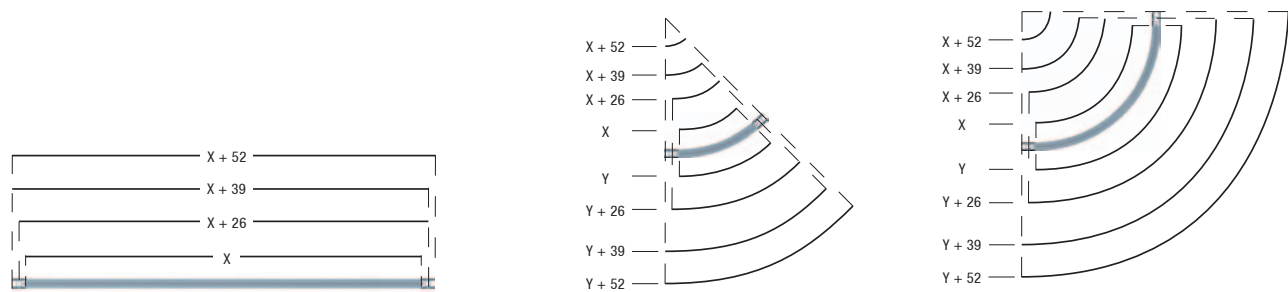

**VA 211**  
Horizontale Zarge  
gerade

**VA 212**  
Horizontale Zarge  
gerade

**VA 220**  
Horizontale Zarge  
22,5° gebogen

**VA 221**  
Horizontale Zarge  
90° gebogen

**VA 222**  
Horizontale Zarge  
45° gebogen

40 mm-Zarge, 2 Nuten,  
fertig bearbeitet mit  
Z 961/13 Spannschloss  
beidseitig

## TECHNISCHE INFORMATION:

**VA 210 / VA 211 / VA 212 gerade**  
X = 974 mm / 674 mm / 324 mm

**VA 222 / 45° gebogen**  
X = 308 mm / Y = 324 mm

**VA 221 / 90° gebogen**  
X = 642 mm / Y = 674 mm

**VA 220 / 22,5° gebogen**  
Y = 682 mm / X = 674 mm