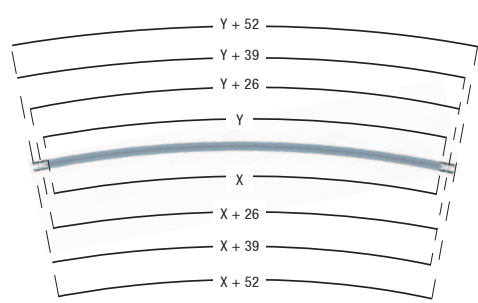

40 mm-Zarge, 2 Nuten,  
fertig bearbeitet mit  
Z 961/13 Spannschloss  
beidseitig

## TECHNISCHE INFORMATION:

**VA 210 / VA 211 / VA 212 gerade**  
X = 974 mm / 674 mm / 324 mm

**VA 222 / 45° gebogen**  
X = 308 mm / Y = 324 mm

**VA 221 / 90° gebogen**  
X = 642 mm / Y = 674 mm

**VA 220 / 22,5° gebogen**  
Y = 682 mm / X = 674 mm

Maße entsprechen der Panelgröße.