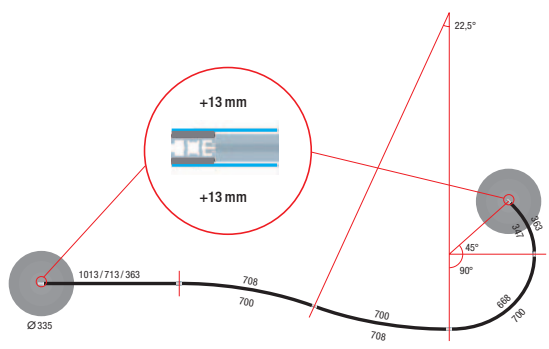

## TECHNISCHE INFORMATION:

**VA 210 / VA 211 / VA 212 gerade**  
X = 974 mm / 674 mm / 324 mm

**VA 222 / 45° gebogen**  
X = 308 mm / Y = 324 mm

**VA 221 / 90° gebogen**  
X = 642 mm / Y = 674 mm

**VA 220 / 22,5° gebogen**  
Y = 682 mm / X = 674 mm

Maße entsprechen der Panelgröße.