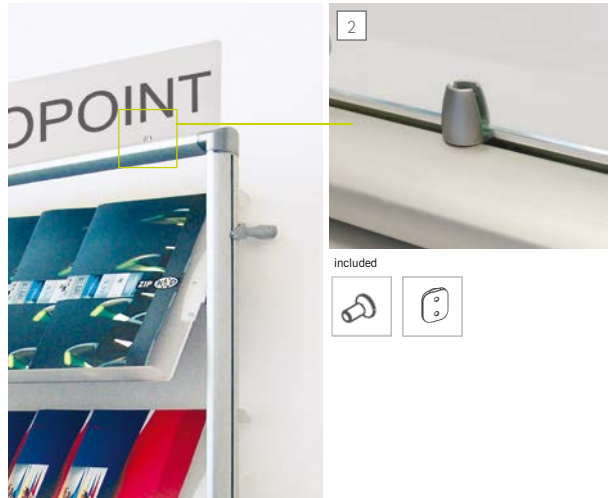

1
wallmate soistes

wallmate soistes

MADE IN EU design by KD

2

included

IT wallmate è la scelta ideale per una presentazione a parete. i tre ripiani in acrilico satinato offrono infatti ampi spazi di esposizione e sono adatti a contenere deplianti, cataloghi, ma anche libri, riviste e quotidiani. i ripiani si possono disporre a piacimento su tutta l'altezza del profilo laterale. wallmate si adatta ottimamente ad ambienti classici e moderni. con crownerfix, inoltre, potrete montare il pannello superiore in modo semplice e veloce ed ottenere così un wallmate personalizzato ed un'ulteriore superficie pubblicitaria.

DE wallmate ist ihre optimale wahl für die elegante, wandmontierte präsentation. drei satinierte acrylglas-ablagen bieten ausreichend platz für kataloge, brochüren, bücher und sogar grossformatige zeitungens. die ablagen können sie in der höhe stufenlos auf die gewünschte höhe einstellen. wallmate passt hervorragend in moderne wie klassische ambience. und mit crownerfix können sie topschilder einfach montieren und so ihren wallmate auch noch schnell und einfach personalisieren.

EN wallmate is your choice for an elegant, wall mounted catalogue presentation. three satin acrylic trays offer lots of space and are perfect for flyers and brochures as well as large format newspapers. you can adjust the trays in height according to your needs. wallmate matches perfectly with modern and classic ambience as well. with crownerfix you can mount top signs quickly, customizing your wallmate easily.