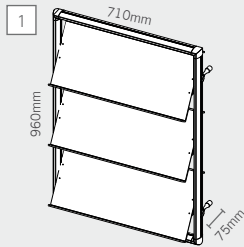

wallmate soistes

MADE IN EU design by KD

included

IT wallmate è la scelta ideale per una presentazione a parete. i tre ripiani in acrilico satinato offrono infatti ampi spazi di esposizione e sono adatti a contenere deplianti, cataloghi, ma anche libri, riviste e quotidiani. i ripiani si possono disporre a piacimento su tutta l'altezza del profilo laterale. wallmate si adatta ottimamente ad ambienti classici e moderni. con crownerfix, inoltre, potrete montare il pannello superiore in modo semplice e veloce ed ottenere così un wallmate personalizzato ed un'ulteriore superficie pubblicitaria.

DE wallmate ist ihre optimale wahl für die elegante, wandmontierte präsentation. drei satinierte acrylglas-ablagen bieten ausreichend platz für kataloge, brochüren, bücher und sogar grossformatige zeitungens. die ablagen können sie in der höhe stufenlos auf die gewünschte höhe einstellen. wallmate passt hervorragend in moderne wie klassische ambience. und mit crownerfix können sie topschilder einfach montieren und so ihren wallmate auch noch schnell und einfach personalisieren.

EN wallmate is your choice for an elegant, wall mounted catalogue presentation. three satin acrylic trays offer lots of space and are perfect for flyers and brochures as well as large format newspapers. you can adjust the trays in height according to your needs. wallmate matches perfectly with modern and classic ambience as well. with crownerfix you can mount top signs quickly, customizing your wallmate easily.

information

alluminio anodizzato color argento, ripiani in acrilico satinato.

silber eloxiertes aluminiumprofil, ablagen aus satiniertem acrylglas.

silver anodized aluminium, trays made of satin acrylic.