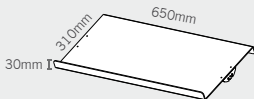

wallmate soistes

MADE IN EU design by KD

included

IT wallmate è la scelta ideale per una presentazione a parete. i tre ripiani in acrilico satinato offrono infatti ampi spazi di esposizione e sono adatti a contenere deplianti, cataloghi, ma anche libri, riviste e quotidiani. i ripiani si possono disporre a piacimento su tutta l'altezza del profilo laterale. wallmate si adatta ottimamente ad ambienti classici e moderni. con crownerfix, inoltre, potrete montare il pannello superiore in modo semplice e veloce ed ottenere così un wallmate personalizzato ed un'ulteriore superficie pubblicitaria.

DE wallmate ist ihre optimale wahl für die elegante, wandmontierte präsentation. drei satinierte acrylglas-ablagen bieten ausreichend platz für kataloge, brochüren, bücher und sogar grossformatige zeitungens. die ablagen können sie in der höhe stufenlos auf die gewünschte höhe einstellen. wallmate passt hervorragend in moderne wie klassische ambience. und mit crownerfix können sie topschilder einfach montieren und so ihren wallmate auch noch schnell und einfach personalisieren.

EN wallmate is your choice for an elegant, wall mounted catalogue presentation. three satin acrylic trays offer lots of space and are perfect for flyers and brochures as well as large format newspapers. you can adjust the trays in height according to your needs. wallmate matches perfectly with modern and classic ambience as well. with crownerfix you can mount top signs quickly, customizing your wallmate easily.

information

alluminio anodizzato color argento, ripiani in acrilico satinato.

silber eloxiertes aluminiumprofil, ablagen aus satiniertem acrylglas.

silver anodized aluminium, trays made of satin acrylic.